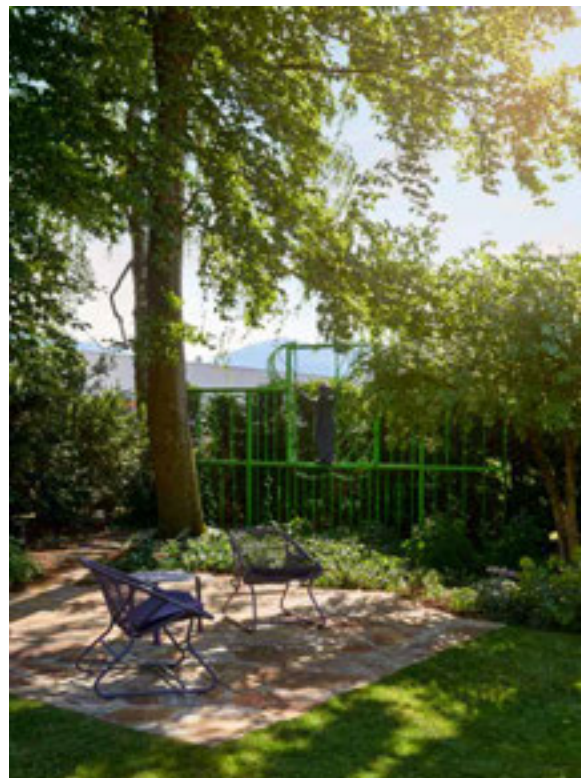

BILDDOWNLOAD*

© MW-Moments

#kleinod im Landhausstil mit Pool

Von einer großzügigen Terrasse schweift der Blick über langgestreckte Pflanzenbeete mit geschickt integrierten Holzstufen über einen Garten, welcher von einem einladenden Pooldeck mit Holzliegen dominiert wird. Nachdem aufgrund der Hanglage zum Nachbarn sowie der teils verbauten Fläche relativ wenig Spielraum blieb, war dieser Garten ein spannendes Planungsprojekt für die BEGRÜNDER. Dennoch wurde der Wunsch der Kunden nach einem für die Nachbarn uneinsichtigen Kleinod mit Haus im Landhausstil, welches den Blick in die Ferne freigibt und eine nicht vorhandene Größe schafft, perfekt umgesetzt.

BILDDOWNLOAD*

© MW-Moments

#wochenendrefugium mit Sauna

Dieser vom Team der BEGRÜNDER wunderschön angelegte Garten mit Wochenendhaus besteht gleich aus mehreren definierten Ruhebereichen. Um einerseits den Esstisch der Hauptterrasse „einzurahmen“, wurde die bestehende Natursteinmauer ergänzt und mit Holz als optische Verlängerung des Terrassenbodens belegt. Für die Verstärkung der räumlichen Wirkung sorgt eine zusätzlich gepflanzte Buchsbaumhecke, welche entlang der Stiegen weiter in den Garten ragt und direkt zur Sauna führt. In einem Eck der Gartenanlage befindet sich zudem eine Ansammlung an modernen Skulpturen, wo einst ein alter Fichtenwald stand, der altersbedingt leider gerodet werden musste. Die Installation des Künstlers erinnert an den früheren Hain.