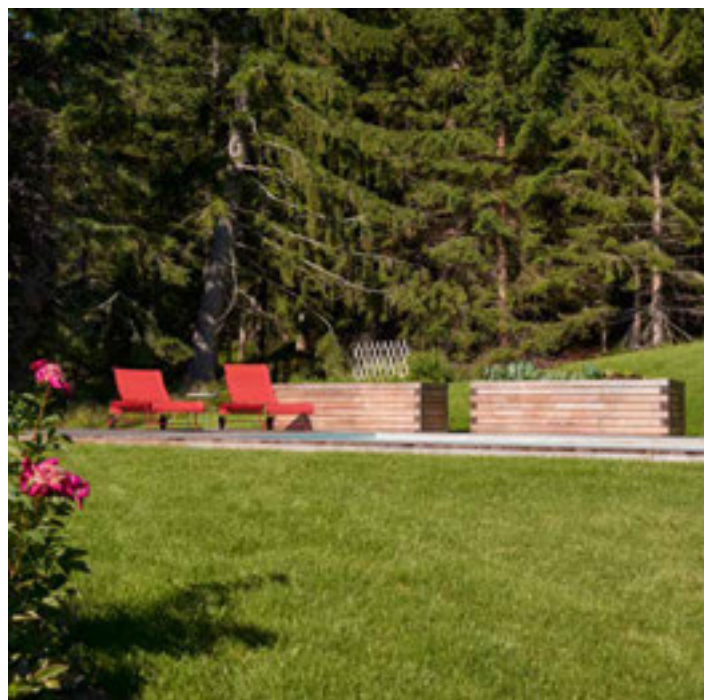

#sommerfrische in den Bergen

Dieses in der Nähe des Semmerings umgesetzte Gartenprojekt der BEGRÜNDER erinnert an die traditionelle Sommerfrische während der Jahrhundertwende! Harmonisch in die wunderbare Naturlandschaft integriert, mit Blick auf die Hausberge des Wienerwaldes, bietet diese Poollandschaft mit herrlichem Sonnenliegeplatz, Erholung vom Alltag für die ganze Familie. Dabei dienen die eigentlich für die Geländeänderungen eingesetzten Natursteinmauern auch als idealer Windschutz. Zwei Hochbeete „beherbergen“ zusätzlich Kräuter und Gemüse. Damit auch der kulinarische Genuss beim Kochen nicht zu kurz kommt!

[BILDDOWNLOAD*](#)

© MW-Moments